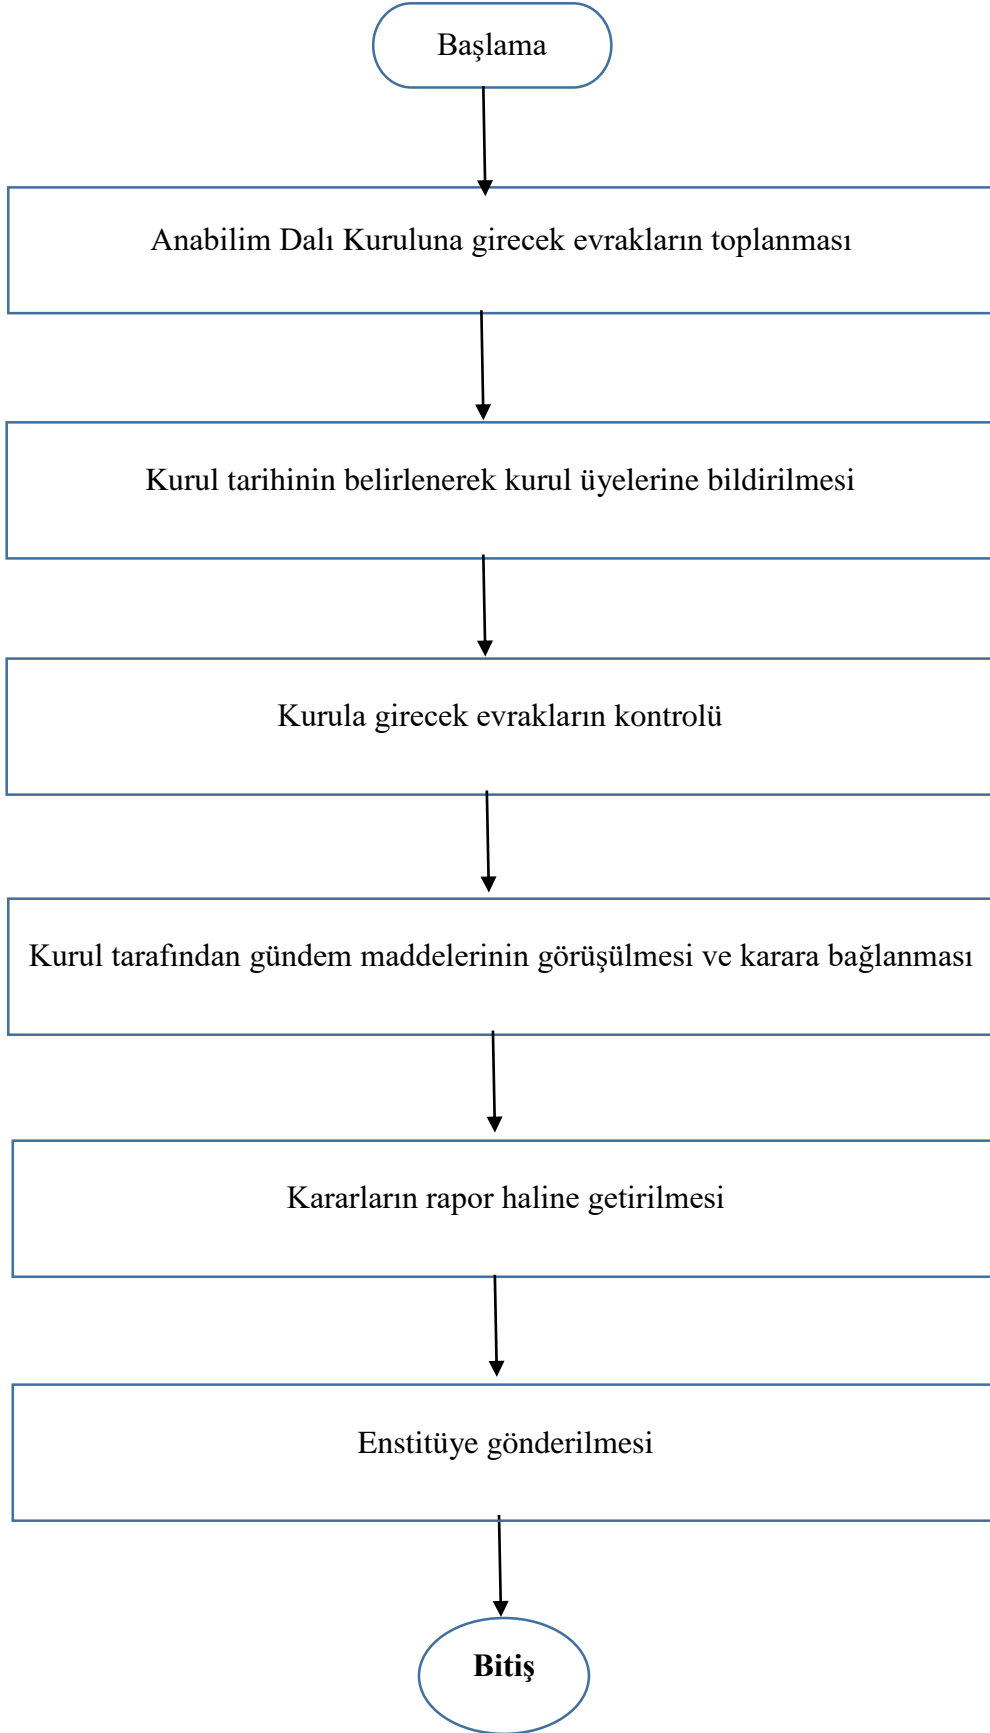

ANABİLİM DALI KURUL TOPLANTILARI

İŞ AKIŞI

Birimi	FEN-EDEBİYAT FAKÜLTESİ	Toplam Süre	
---------------	-------------------------------	--------------------	--

Hazırlayan Birim Kalite Komisyonu	Kontrol Eden Birim Yöneticisi	Onaylayan Kalite Koordinatörlüğü
--------------------------------------	----------------------------------	-------------------------------------